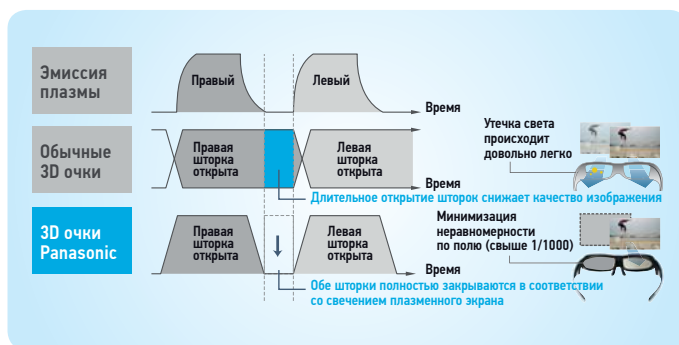

### Технология Frame Sequential

Panasonic использует технологию Full HD Frame Sequential для создания 3D-изображений, записанных с разрешением 1920 x 1080 пикселей для правого и левого глаза по отдельности и попеременно отображаемых на экране с высочайшей скоростью. Если смотреть на экран сквозь специальные 3D очки с активными шторками, открывающими и закрывающими правый и левый окуляры одновременно с чередующимися изображениями, Вы увидите потрясающие объемные картинки высокой четкости Full HD, наполненные жизнью и разительно отличающиеся от плоских изображений с вдвое меньшим разрешением, которые Вы видите через пассивные очки.

### Технология устранения перекрестных помех

Точно распределяя визуальную информацию для правого и левого глаза при создании 3D-изображений, Panasonic сводит к минимуму двойные изображения – основную проблему формата 3D. Это делает NeoPlasma лучшей технологией для сокращения перекрестных помех в 3D-изображениях.

### Прецизионная технология управления 3D-очками

Чрезвычайно точная синхронизация открывания и закрывания шторок сводит к минимуму нежелательную утечку света, обеспечивая четкий просмотр 3D-изображений. Согласованная работа 3D-телевизоров VIERA и 3D очков позволяет раскрыть исключительную красоту изображений Full HD 3D.