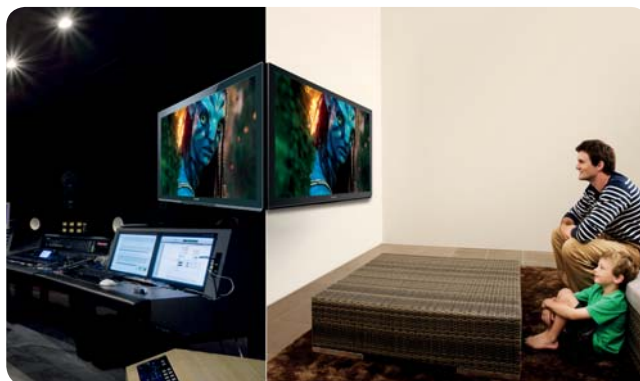

THX и логотип THX являются торговыми марками THX Ltd., которые могут быть зарегистрированы в некоторых юрисдикциях. Все права защищены.