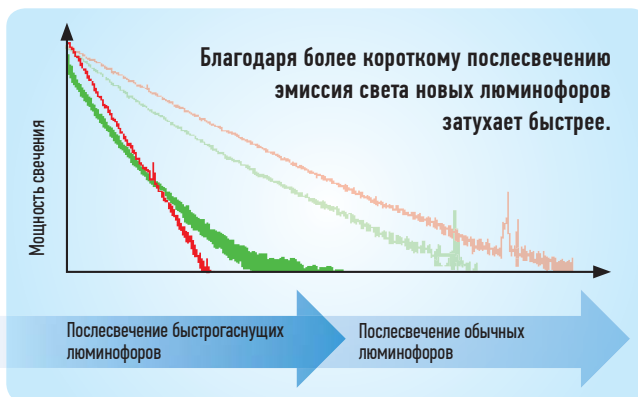

Четкая движущаяся картинка без рывков

Частота обновления экрана 600 Гц и быстрогаснущие люминофоры

Технология 600 Hz Sub-field Drive позволит Вам наслаждаться потрясающей динамичностью изображения Full-HD. Поскольку каждый кадр должен отображаться на экране очень короткое время, Panasonic использует новые быстрогаснущие люминофоры, повышающие эффективность свечения панели на 300%.