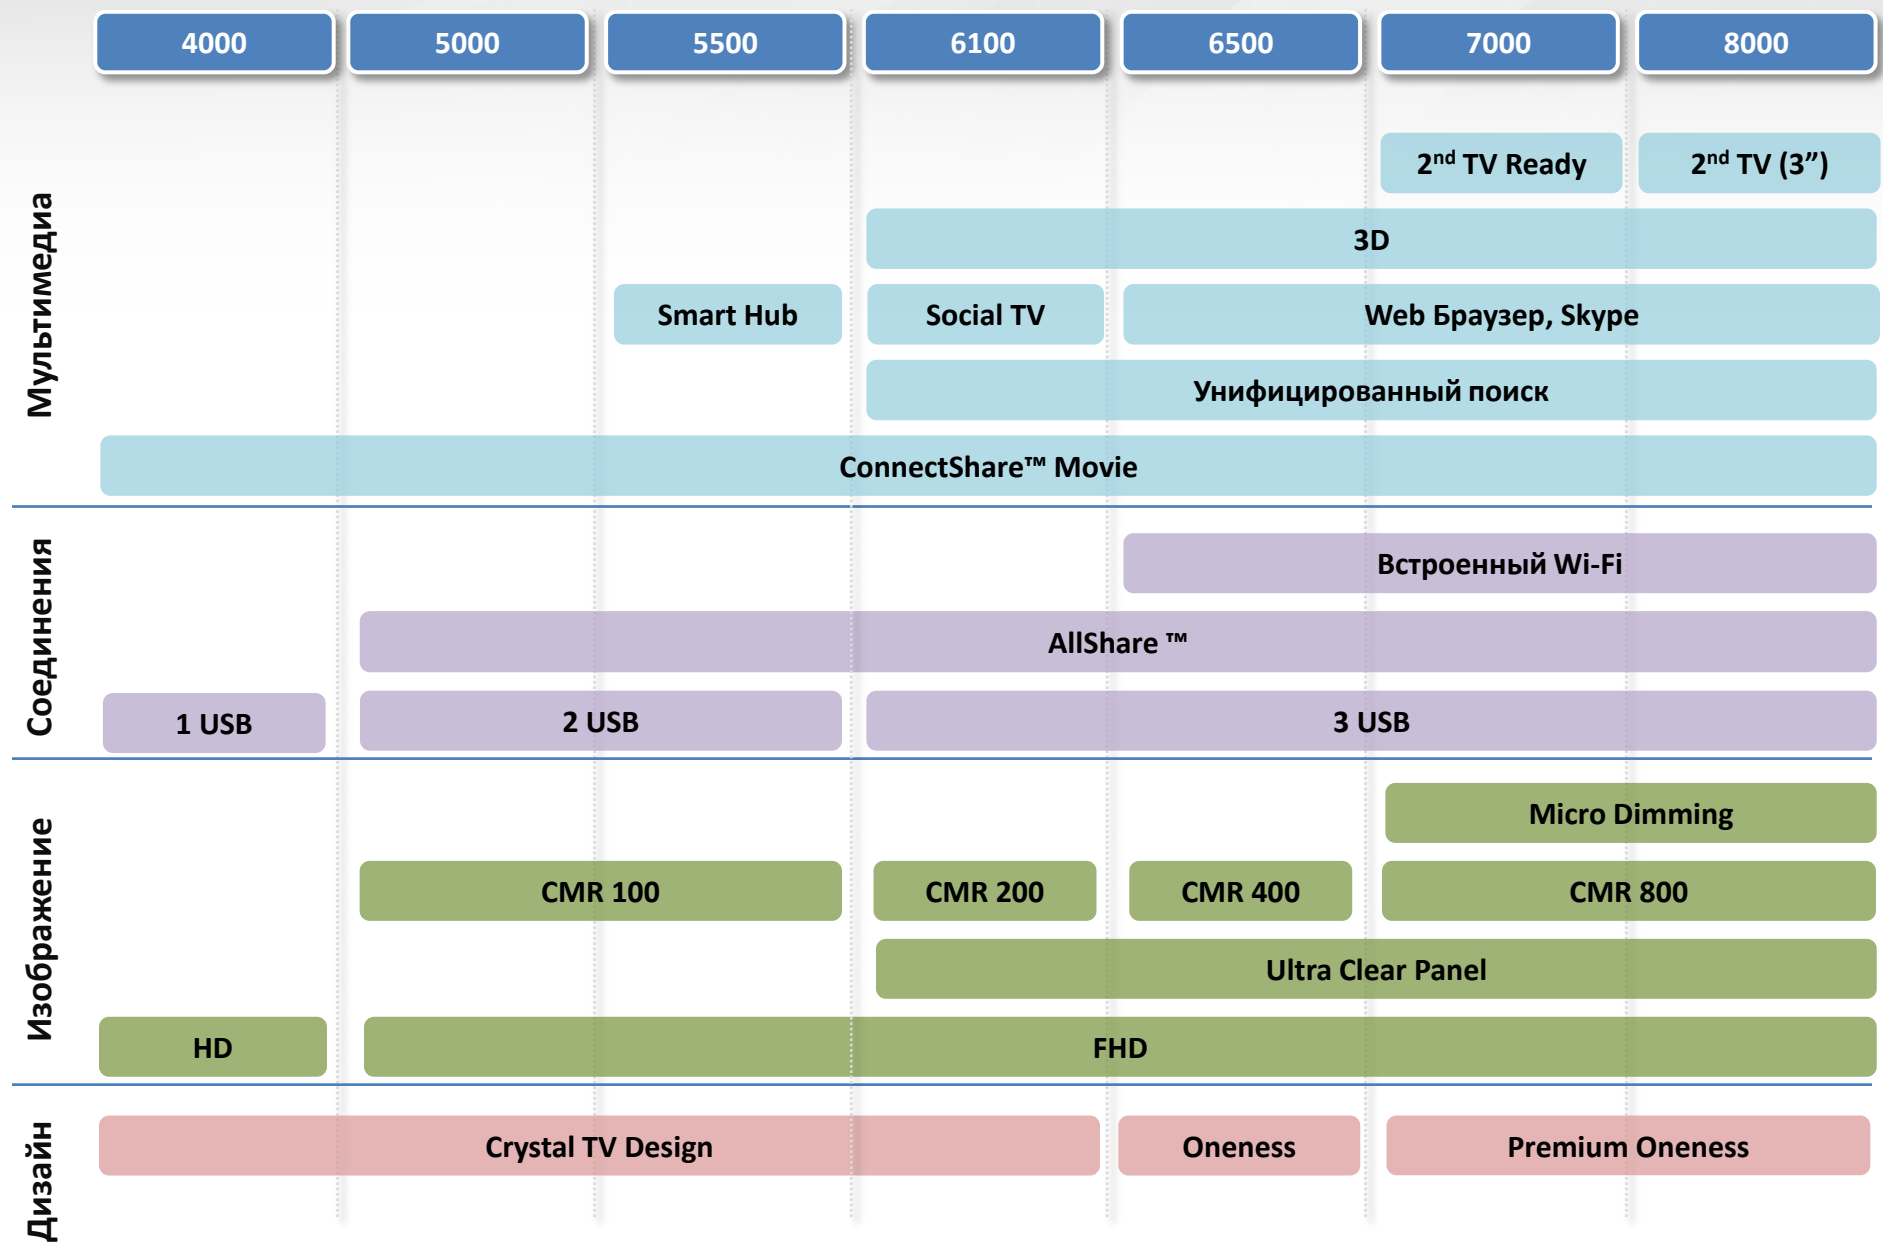

Спецификации LED TV 2011