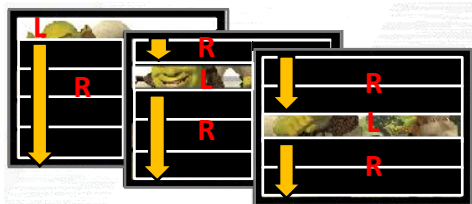

Быстрая сканирующая подсветка

Быстрая сканирующая подсветка последовательно подсвечивает обновляемый сегмент, позволяя наслаждаться ярким 3D без помех.