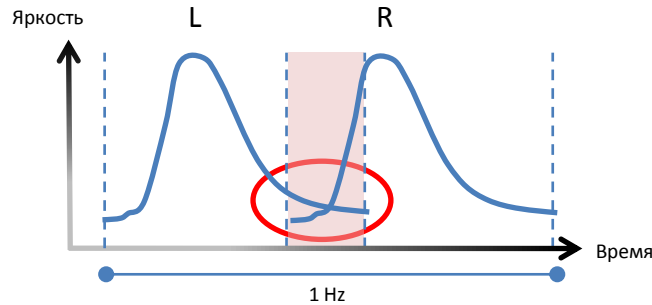

3D без перекрестных помех в PDP

SAMSUNG

Путем уменьшения времени затухания фосфора, Samsung обеспечил чистое 3D изображение без мутности.

Обычный 3D

Время затухания фосфора	2011	2010	Конкурент
К	4.0 ms	5.3 ms	4.0 ms
З	3.2 ms	3.5 ms	3.5 ms