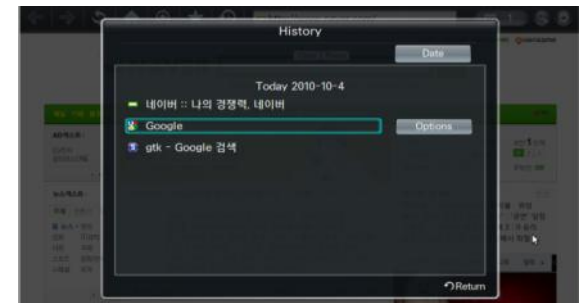

Простой доступ к приложениям через web браузер в ТВ

[режим PIP]

[многозадачность (max. 5)]

[Родительский контроль
и web фильтр]

[Тулбар для поиска]

[Выбор поисковика]

[Просмотр истории]

Clear Motion Rate (CMR)