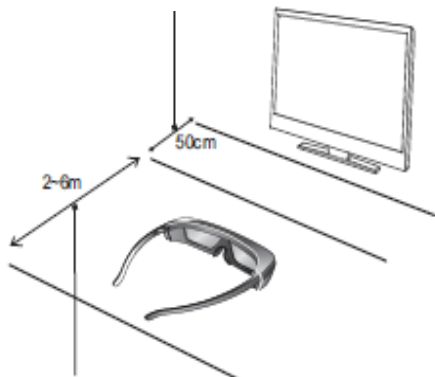

3D очки: Bluetooth

- Магазины: Отсутствие внешних помех, 3D-дисплей из нескольких ТВ
- Покупатели: Расширение зоны действия (6м/180°), Энергосбережение (на 25% меньше, чем ИК)

Автоспаривание с ТВ

◆ Радиус действия

Рекомендуемое расстояние для спаривания