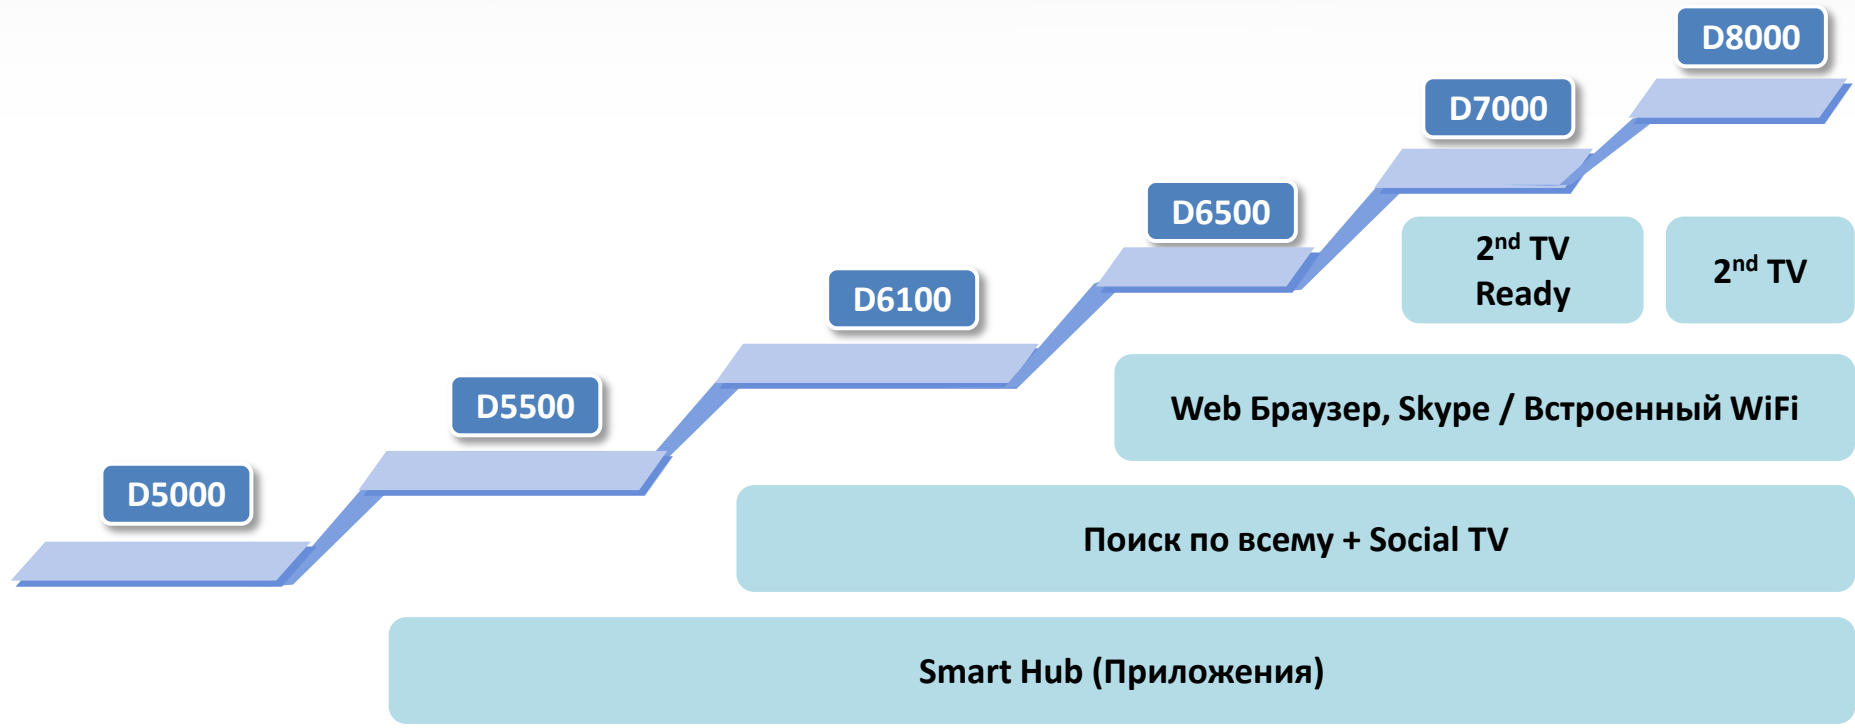

550

Соединения

AllShare™

ConnectShare™ Movie

2 HDMI (19/22" 1 HDMI)

4 HDMI

1 USB

2 USB

Изображение

HD (22" FHD)

FHD

Дизайн

Crystal TV Design

Дифференциация линейки Smart TV (LED)

Дифференциация линейки 3D

LED по сегментам