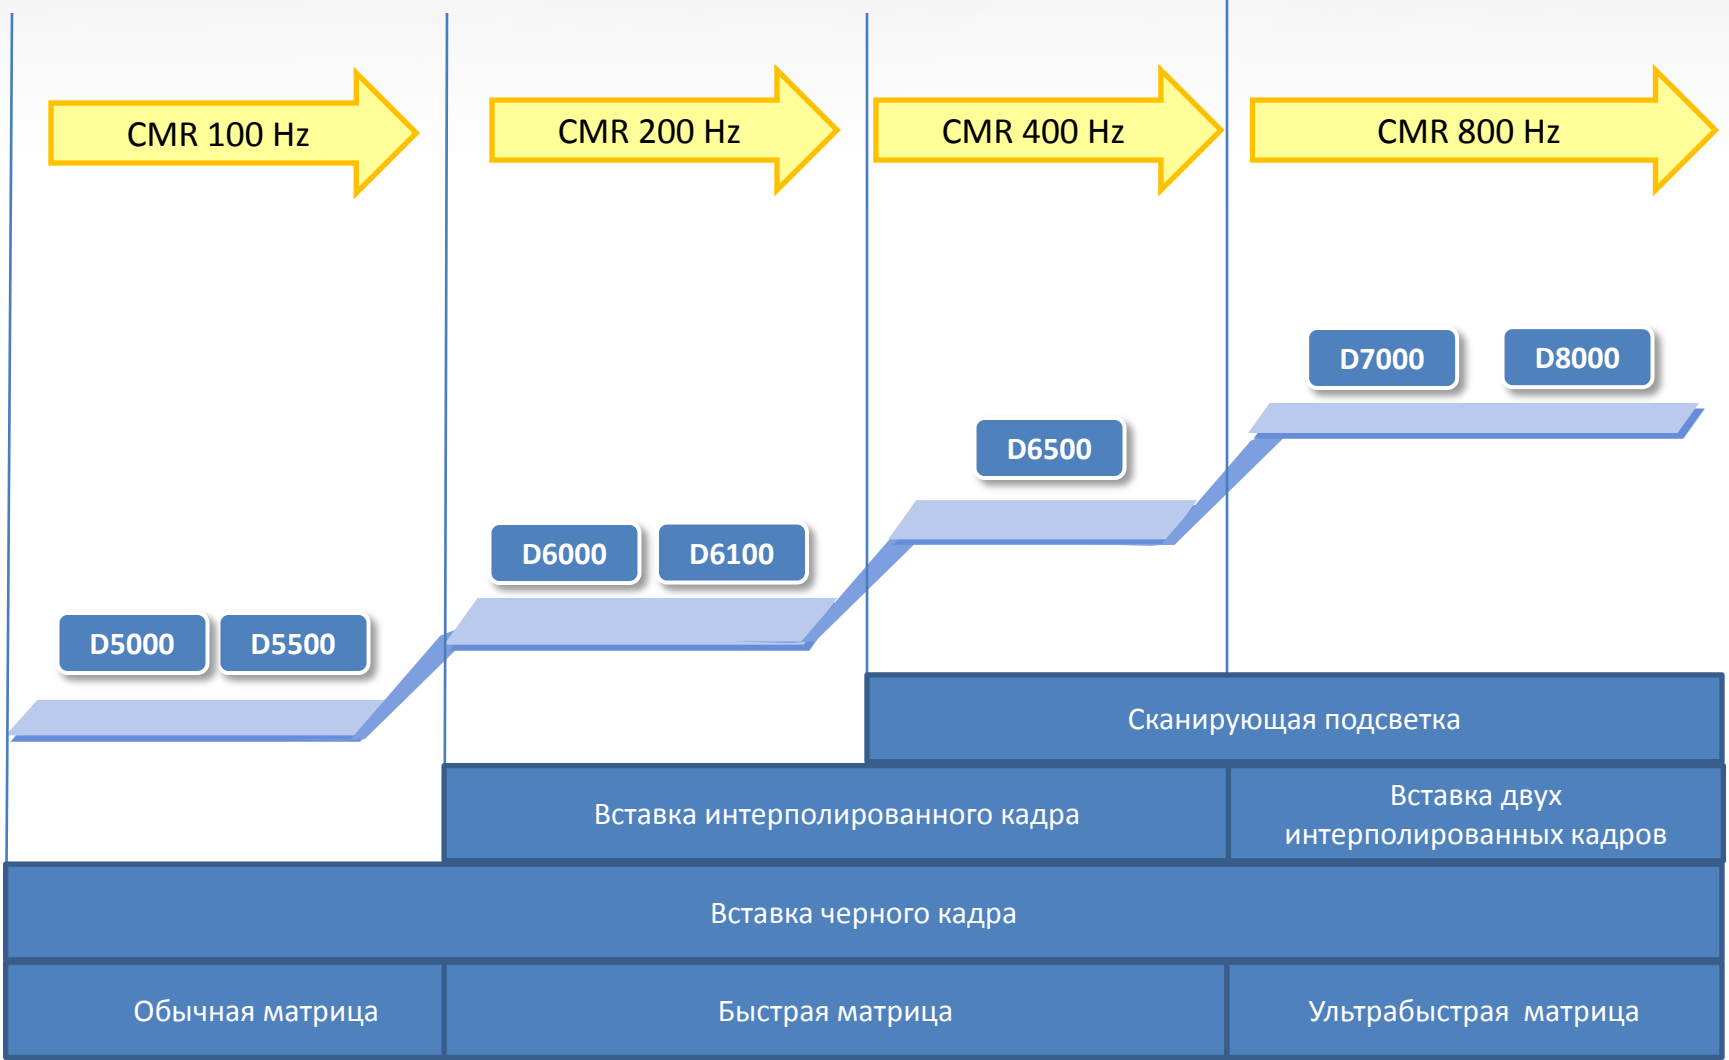

Производительность Clear Motion Rate (LED)