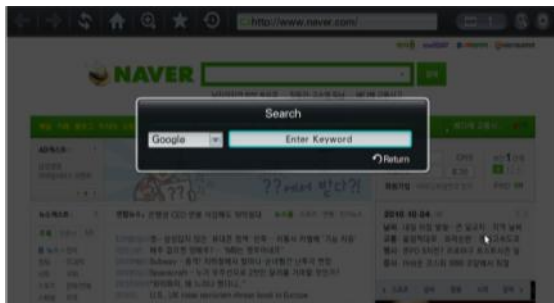

Простой доступ к приложениям через web браузер в ТВ

[режим PIP]

[многозадачность (max. 5)]

[Родительский контроль
и web фильтр]

[Тулбар для поиска]

[Выбор поисковика]

[Просмотр истории]

Clear Motion Rate (CMR)