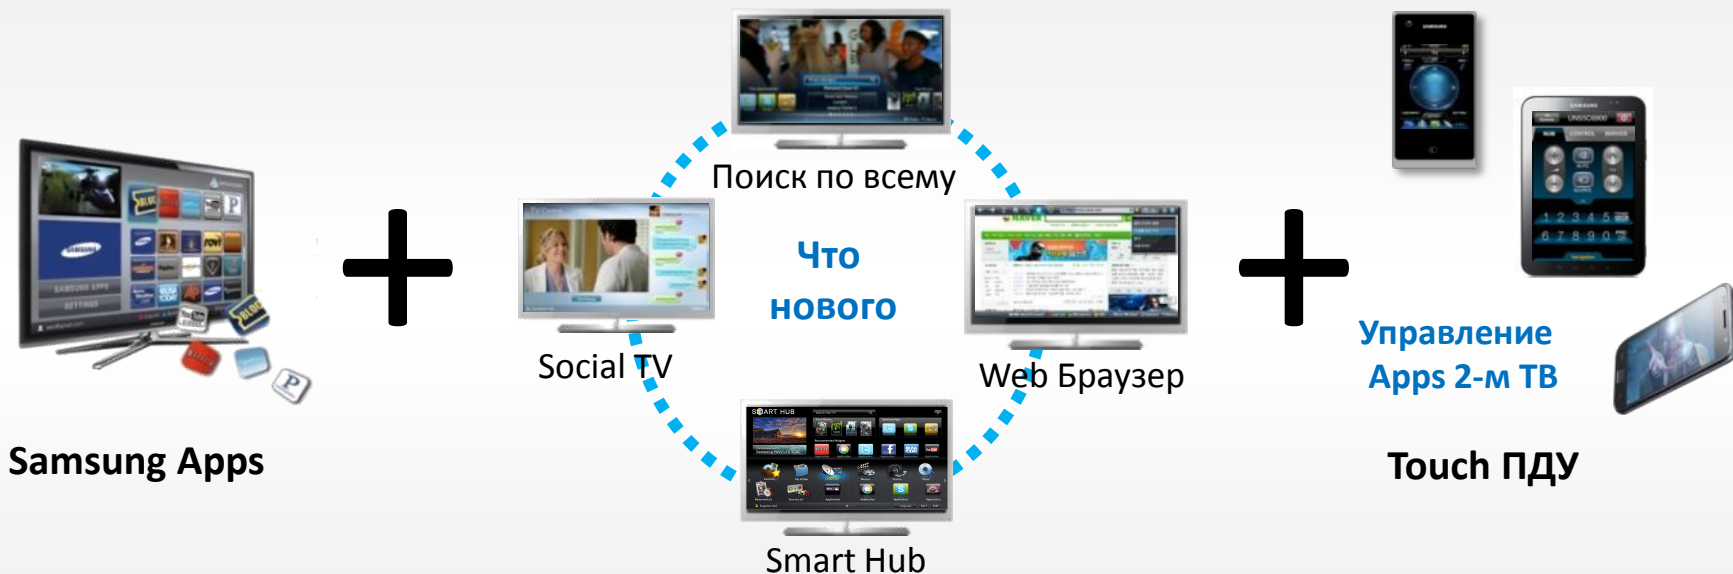

Видео обработка

Локальная оптимизация яркости

Интеллектуальное управление LED подсветкой

Работа с 288(24X12) блоками в каждом кадре

Особенность Smart TV: Smart Hub

SAMSUNG

SMART HUB

Весь контент в одном сетевом окружении

- Проще подобрать для себя подходящее развлечение
- Простое управление и понятный интерфейс
- Каждый день добавляются новые приложения
- Возможность сортировать и группировать приложения

Smart Hub ключевые сервисы