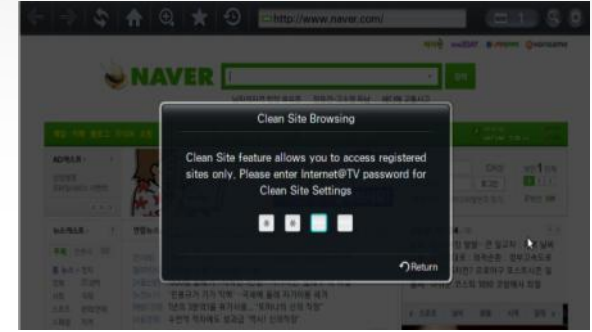

[Родительский контроль
и web фильтр]