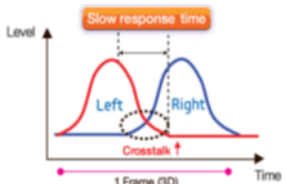

D490

3D без перекрестных помех в LED / LCD

В 2011г. 3D картинка значительно улучшена в плане шумов и нагрузки на глаза

Быстрое переключение Л/П кадров

Быстрая передача левых и правых кадров от ТВ на очки благодаря быстрому времени отклика матрицы убирает перекрестные помехи в 3D

Уменьшение времени отклика матрицы

Уменьшен зазор между слоями → Уменьшено время затухания

Быстрая сканирующая подсветка

Быстрая сканирующая подсветка последовательно подсвечивает обновляемый сегмент, позволяя наслаждаться ярким 3D без помех.