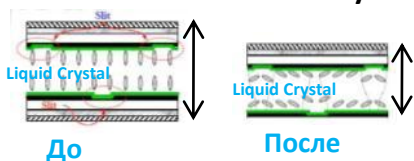

3D без перекрестных помех в LED / LCD

В 2011г. 3D картинка значительно улучшена в плане шумов и нагрузки на глаза

Быстрое переключение Л/П кадров

Быстрая передача левых и правых кадров от ТВ на очки благодаря быстрому времени отклика матрицы убирает перекрестные помехи в 3D

Уменьшение времени отклика матрицы

Уменьшен зазор между слоями → Уменьшено время затухания

Быстрая сканирующая подсветка

Быстрая сканирующая подсветка последовательно подсвечивает обновляемый сегмент, позволяя наслаждаться ярким 3D без помех.

3D без перекрестных помех

Идеальная синхронизация

3D без мутности

Глубина 3D ↑ + Усталость глаз ↓