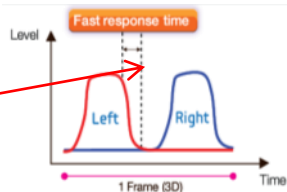

D490

3D без перекрестных помех в LED / LCD

В 2011г. 3D картинка значительно улучшена в плане шумов и нагрузки на глаза

Быстрое переключение Л/П кадров

Быстрая передача левых и правых кадров от ТВ на очки благодаря быстрому времени отклика матрицы убирает перекрестные помехи в 3D

Уменьшение времени отклика матрицы

Уменьшен зазор между слоями → Уменьшено время затухания

Быстрая сканирующая подсветка

Быстрая сканирующая подсветка последовательно подсвечивает обновляемый сегмент, позволяя наслаждаться ярким 3D без помех.