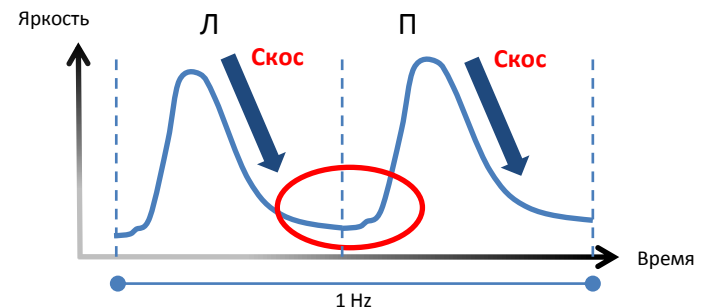

Samsung 2011