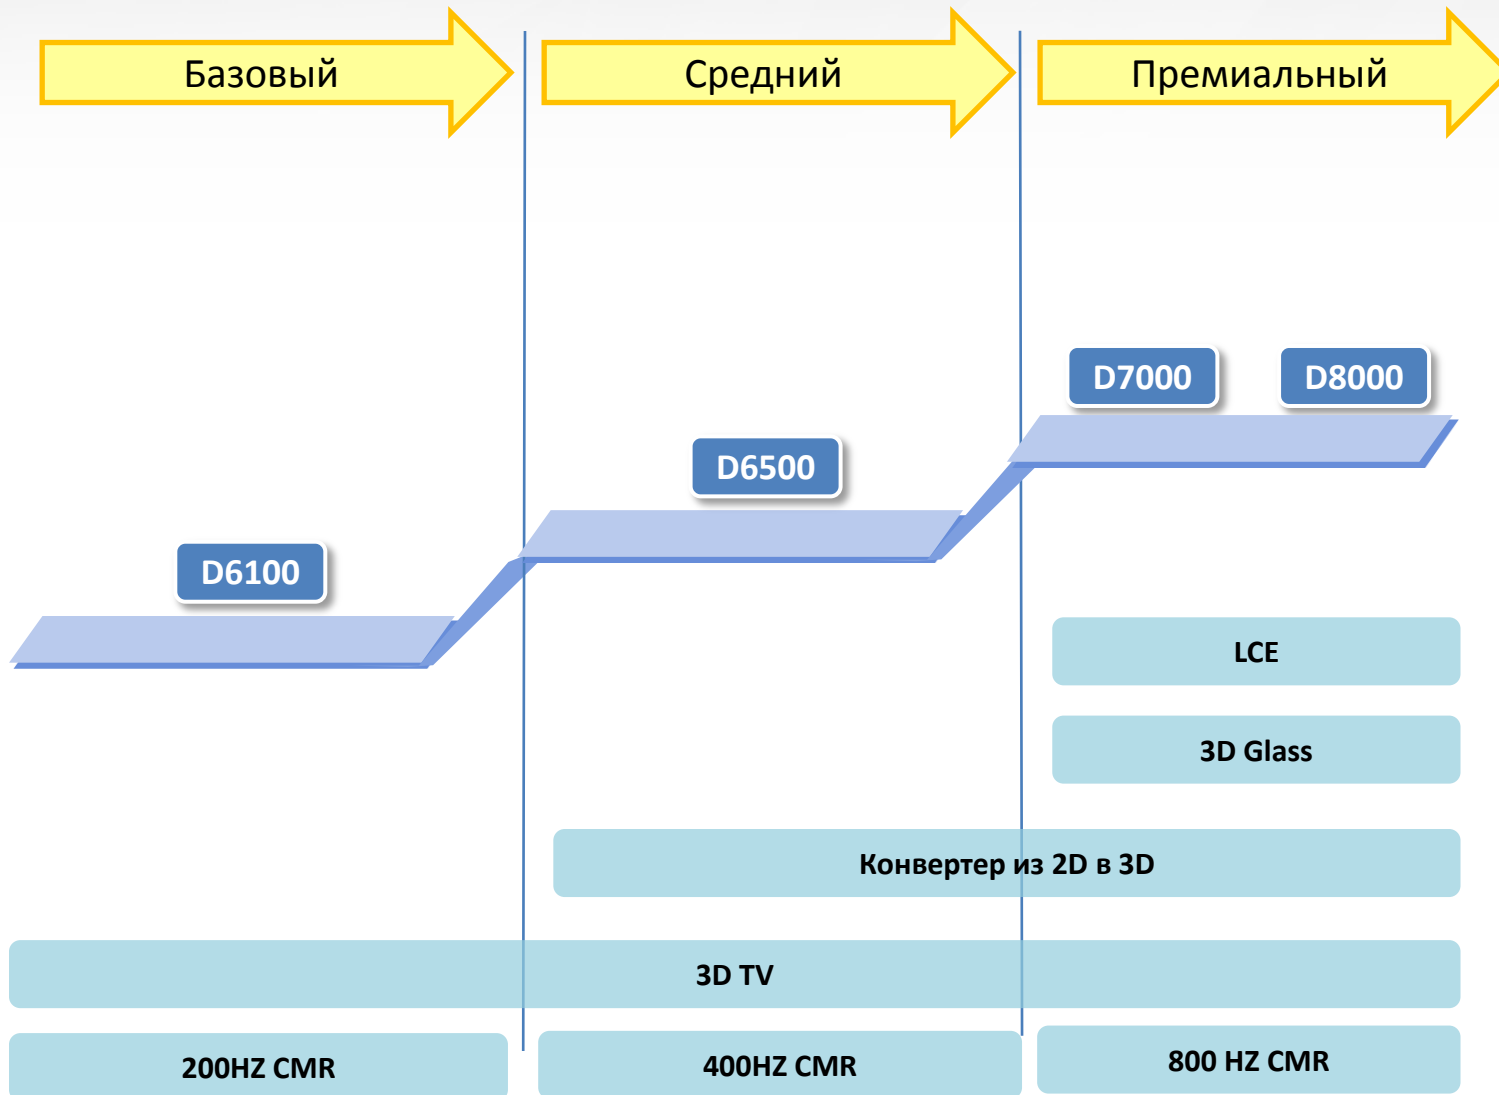

550

Соединения

AllShare™

ConnectShare™ Movie

2 HDMI (19/22" 1 HDMI)

4 HDMI

1 USB

2 USB

Изображение

HD (22" FHD)

FHD

Дизайн

Crystal TV Design

Дифференциация линейки Smart TV (LED)

Дифференциация линейки 3D

LED по сегментам

Спецификации PDP TV 2011

	450	490	550	6900	8000
Мультимедиа				Internet@TV	MoIP (Skype) ACE UI Internet@TV (+ браузер)
				Видеорекордер	
			All Share (DLNA)		
					Real Black Filter
			FHD		
Изображ.		3D			
	600Hz Sub-field Motion		Clear Image Panel		
Дизайн	+ 1"				
	Глянцевый		«Crystal Design»		Металлический
	Тонкий корпус, тонкая рамка			Ультратонкий корпус, тонкая рамка	
Соедин.	1 USB			2 USB	
	2 HDMI		3 HDMI	4 HDMI	
	Встроенный Wi-Fi				
	Connect Share Movie (USB 2.0 Movie)				